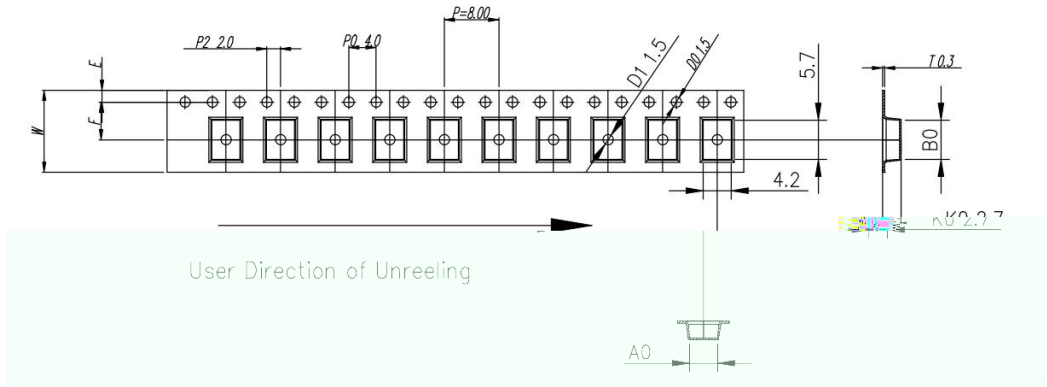

11. /
/

ITEM	W	A0	B0	K1	K0	P	F	E	D0	D1	P0	P2	T
DIM	12.0	$4.38^{+0.30}_{-0.30}$	$5.70^{+0.10}_{-0.10}$	--	$2.70^{+0.10}_{-0.10}$	8.00	$5.50^{+0.10}_{-0.10}$	1.75	$\phi 1.5^{+0.10}_{-0.10}$	$\phi 1.5^{+0.10}_{-0.10}$	4.0	2.0	0.30
ALTERNATE