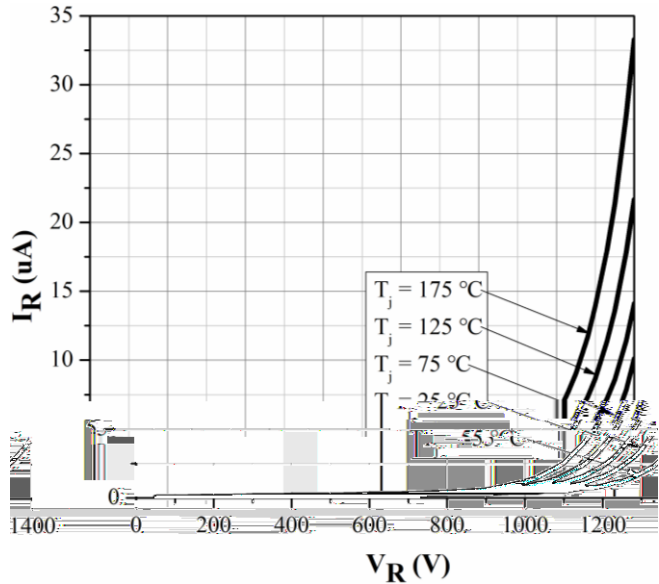

			6		

TO-252		
Dim	Min	Max
A	6.500	6.700
B	5.100	5.460
C	1.400	1.800
D	6.000	6.200
E	10.000	10.400
F	2.166	2.366
G	0.660	0.860
H	$\Phi 1.050$	$\Phi 1.350$
I	0.460	0.580
J	2.200	2.400
K	0	0.300
L	0.890	2.290
M	2.730	3.080
N	0.430	0.580
O	4.20	4.95
P	5.15	5.45