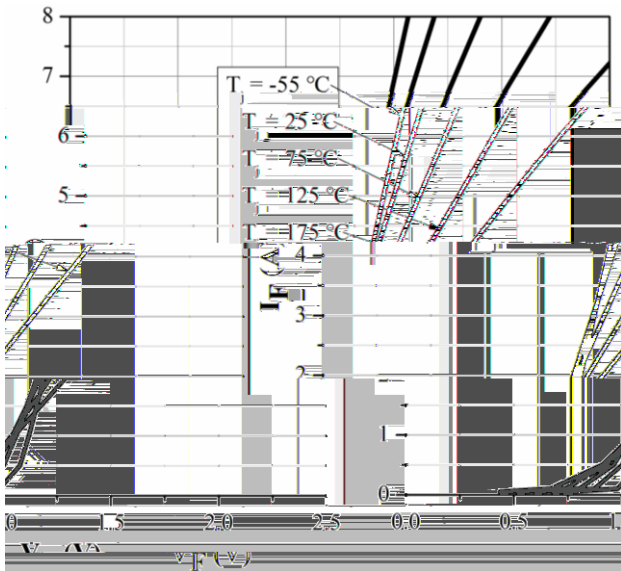

			6		

TO-252		
Dim	Min	Max
A	6.500	6.700
B	5.100	5.460
C	1.400	1.800
D	6.000	6.200
E	10.000	10.400
F	2.166	2.366
G	0.660	0.860
H	$\Phi 1.050$	$\Phi 1.350$
I	0.460	0.580
J	2.200	2.400
K	0	0.300
L	0.890	2.290
M	2.730	3.080
N	0.430	0.580
O	4.20	4.95
P	5.15	5.45