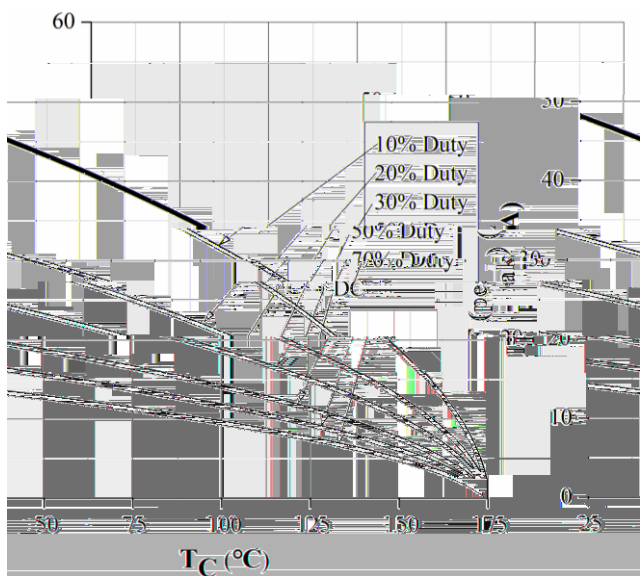

			6		

TO-252		
Dim	Min	Max
A	6.500	6.700
B	5.100	5.460
C	1.400	1.800
D	6.000	6.200
E	10.000	10.400
F	2.166	2.366
G	0.660	0.860
H	$\Phi 1.050$	$\Phi 1.350$
I	0.460	0.580
J	2.200	2.400
K	0	0.300
L	0.890	2.290
M	2.730	3.080
N	0.430	0.580
O	4.20	4.95
P	5.15	5.45