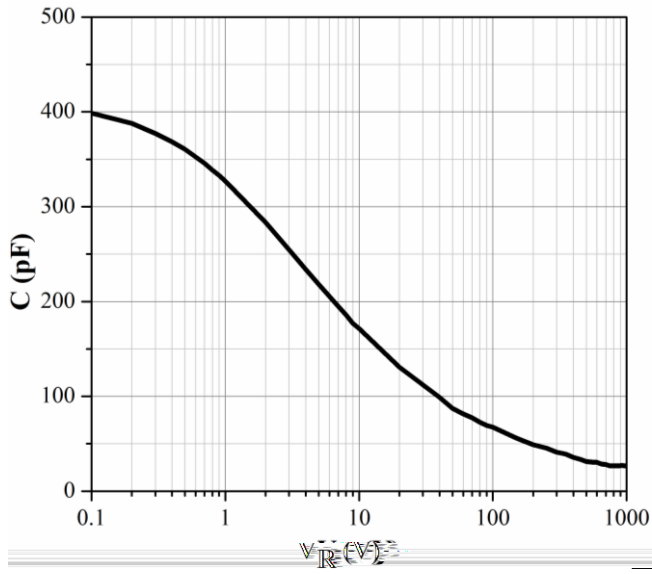

			6		

TO-252		
Dim	Min	Max
A	6.500	6.700
B	5.100	5.460
C	1.400	1.800
D	6.000	6.200
E	10.000	10.400
F	2.166	2.366
G	0.660	0.860
H	$\Phi 1.050$	$\Phi 1.350$
I	0.460	0.580
J	2.200	2.400
K	0	0.300
L	0.890	2.290
M	2.730	3.080
N	0.430	0.580
O	4.20	4.95
P	5.15	5.45