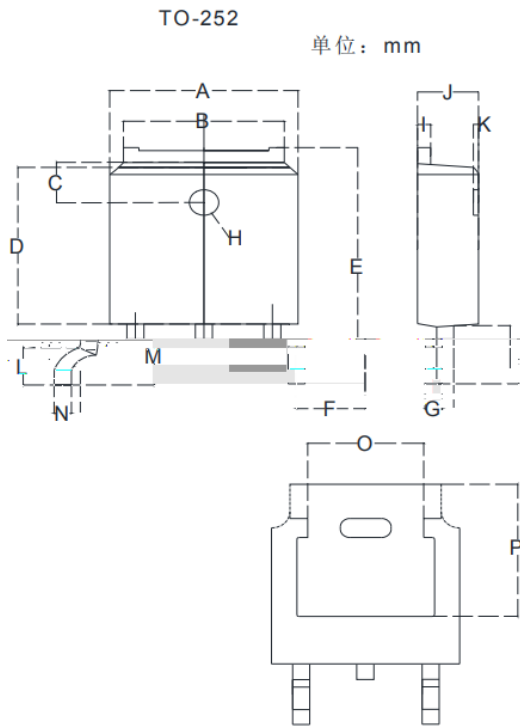

			6		

TO-252		
Dim	Min	Max
A	6.500	6.700
B	5.100	5.460
C	1.400	1.800
D	6.000	6.200
E	10.000	10.400
F	2.166	2.366
G	0.660	0.860
H	$\Phi 1.050$	$\Phi 1.350$
I	0.460	0.580
J	2.200	2.400
K	0	0.300
L	0.890	2.290
M	2.730	3.080
N	0.430	0.580
O	4.20	4.95
P	5.15	5.45