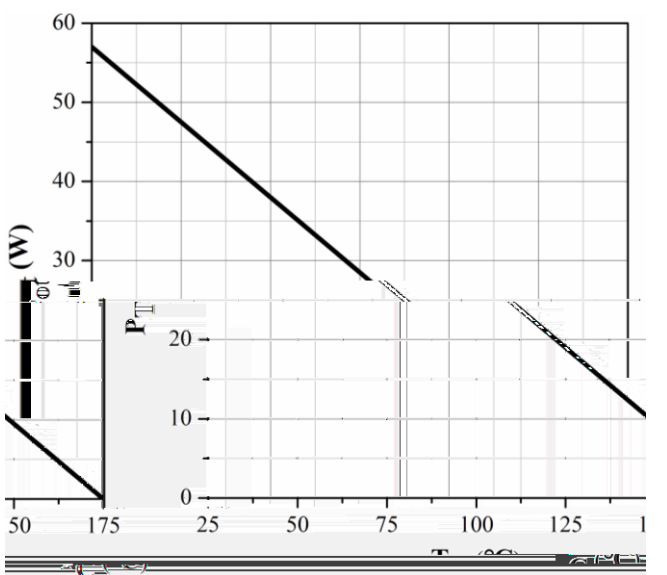

			6		

TO-252		
Dim	Min	Max
A	6.500	6.700
B	5.100	5.460
C	1.400	1.800
D	6.000	6.200
E	10.000	10.400
F	2.166	2.366
G	0.660	0.860
H	$\Phi 1.050$	$\Phi 1.350$
I	0.460	0.580
J	2.200	2.400
K	0	0.300
L	0.890	2.290
M	2.730	3.080
N	0.430	0.580
O	4.20	4.95
P	5.15	5.45