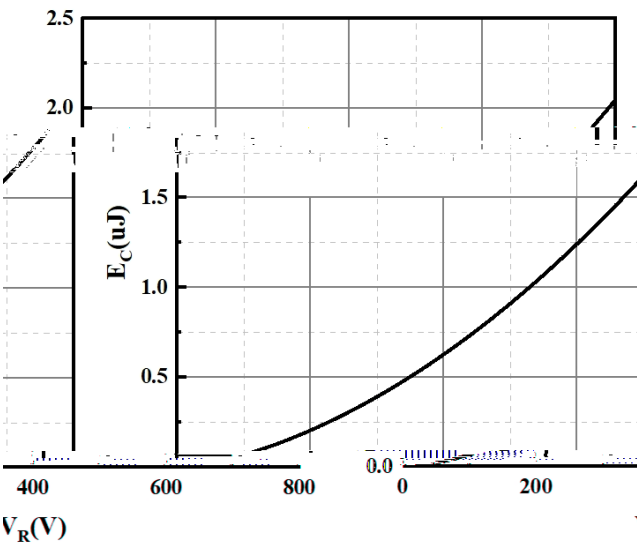

YJD106502PQG3

Electrical Characteristics

PARAMETER	SYMBOL	UNIT	TEST CONDITIONS	Typ.	Max.

Thermal Characteristics

PARAMETER	SYMBOL	UNIT	Value

Typical Characteristics

YJD106502PQG3

YJD106502PQG3