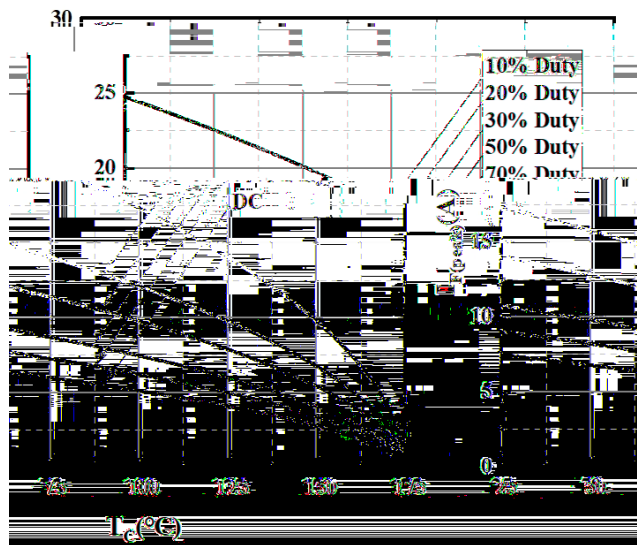

YJD106502PQG3

Electrical Characteristics

PARAMETER	SYMBOL	UNIT	TEST CONDITIONS	Typ.	Max.

Thermal Characteristics

PARAMETER	SYMBOL	UNIT	Value

Typical Characteristics

YJD106502PQG3

YJD106502PQG3

Outline Dimensions

YJD106502PQG3

Disclaimer
