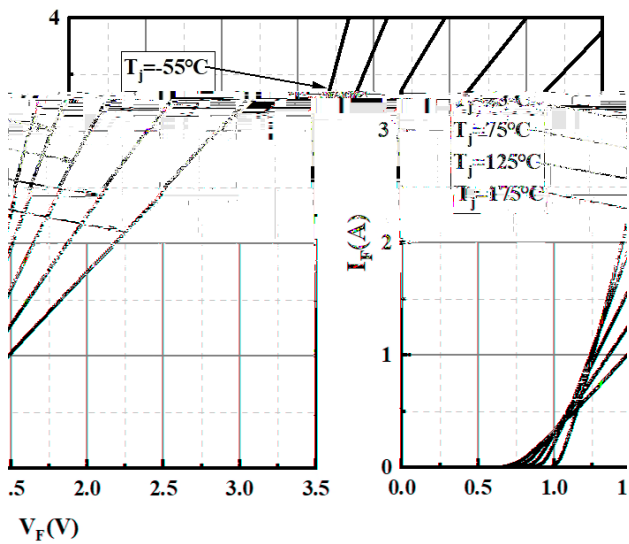

YJD106502PQG3

Electrical Characteristics

PARAMETER	SYMBOL	UNIT	TEST CONDITIONS	Typ.	Max.

Thermal Characteristics

PARAMETER	SYMBOL	UNIT	Value

Typical Characteristics

YJD106502PQG3

YJD106502PQG3