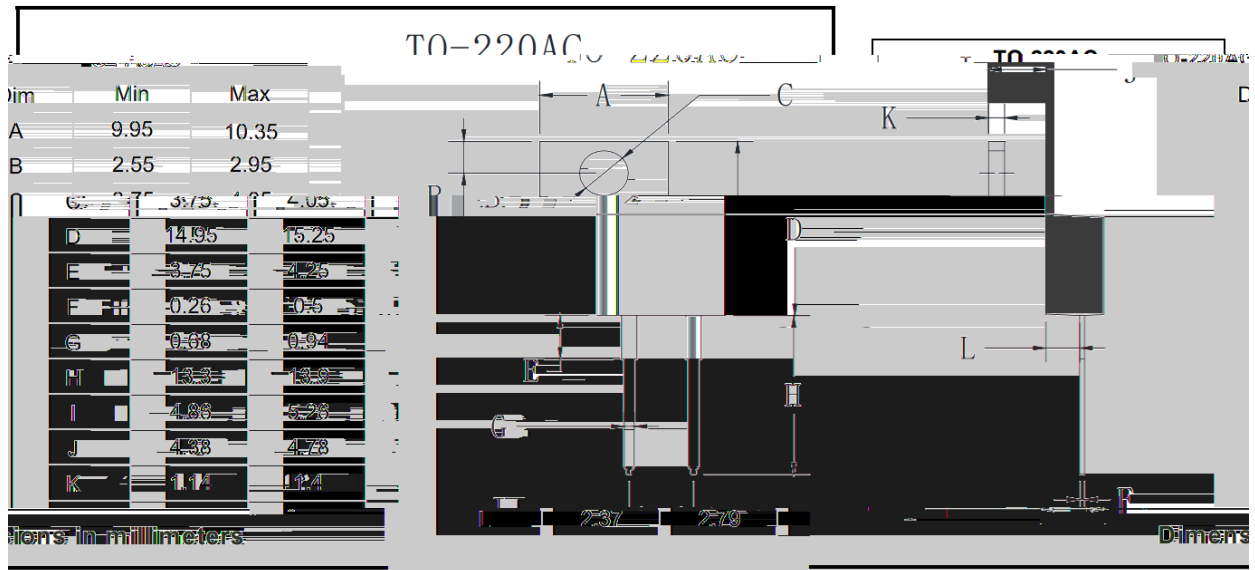

YJD106502PQG3

Electrical Characteristics

PARAMETER	SYMBOL	UNIT	TEST CONDITIONS	Typ.	Max.

Thermal Characteristics

PARAMETER	SYMBOL	UNIT	Value

Typical Characteristics

YJD106502PQG3

YJD106502PQG3

Outline Dimensions

YJD106502PQG3

Disclaimer
