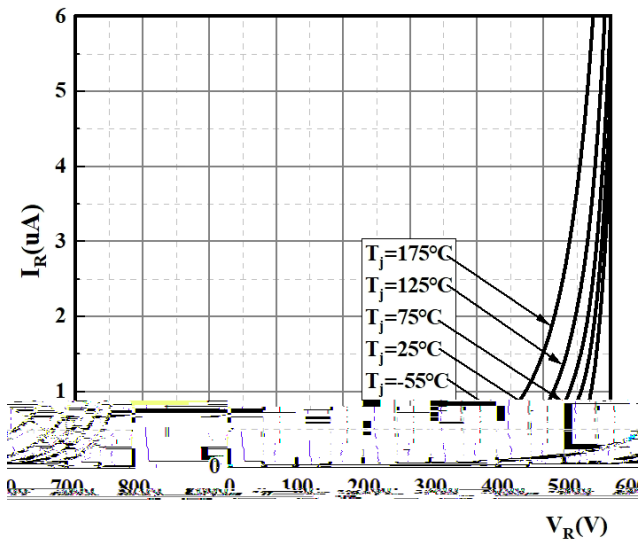

YJD106502PQG3

Electrical Characteristics

PARAMETER	SYMBOL	UNIT	TEST CONDITIONS	Typ.	Max.

Thermal Characteristics

PARAMETER	SYMBOL	UNIT	Value

Typical Characteristics

YJD106502PQG3

YJD106502PQG3

Outline Dimensions

YJD106502PQG3

Disclaimer
