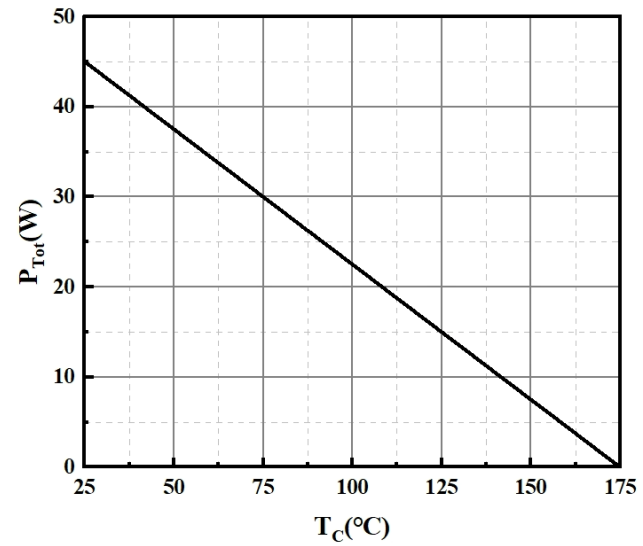

YJD106502PQG3

Electrical Characteristics

PARAMETER	SYMBOL	UNIT	TEST CONDITIONS	Typ.	Max.

Thermal Characteristics

PARAMETER	SYMBOL	UNIT	Value

Typical Characteristics

YJD106502PQG3

YJD106502PQG3