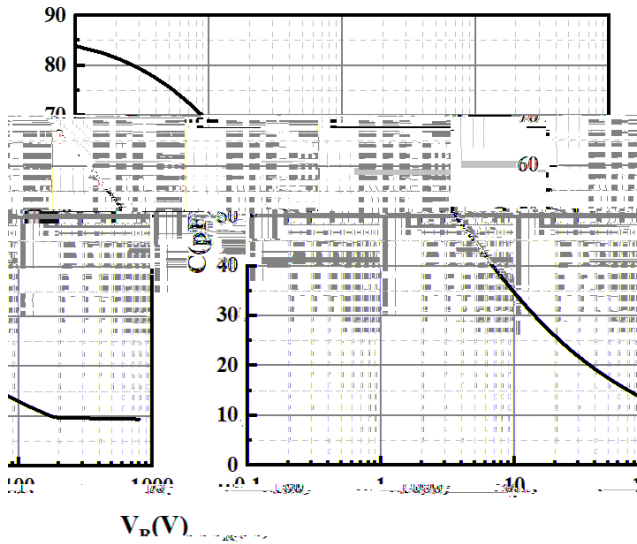

YJD106502PQG3

Electrical Characteristics

PARAMETER	SYMBOL	UNIT	TEST CONDITIONS	Typ.	Max.

Thermal Characteristics

PARAMETER	SYMBOL	UNIT	Value

Typical Characteristics

YJD106502PQG3

YJD106502PQG3

Outline Dimensions

YJD106502PQG3

Disclaimer
