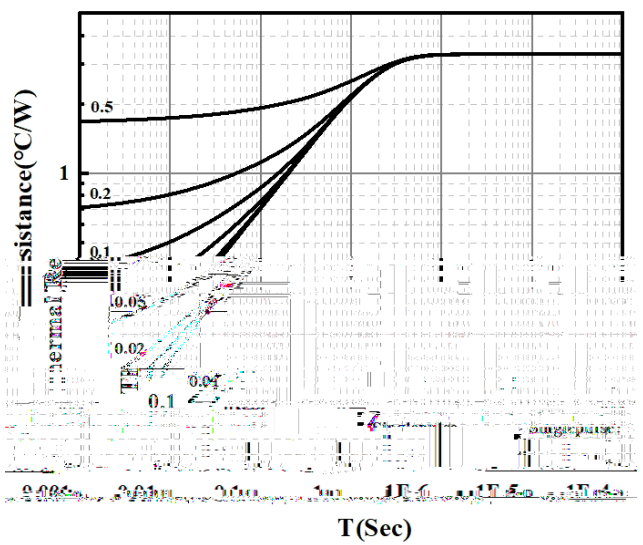

YJD106502PQG3

Electrical Characteristics

PARAMETER	SYMBOL	UNIT	TEST CONDITIONS	Typ.	Max.

Thermal Characteristics

PARAMETER	SYMBOL	UNIT	Value

Typical Characteristics

YJD106502PQG3

YJD106502PQG3

Outline Dimensions

YJD106502PQG3

Disclaimer
