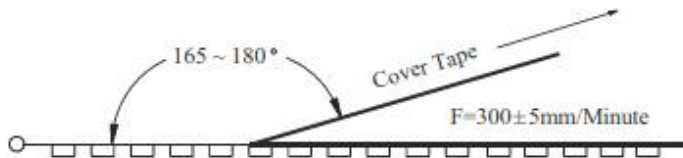

			±
			△ △ △ △ △
			△ △ △ △ △

			± ±
			± ± ±
			± ± ±

8. /

11. /
/

ITEM	W	A0	B0	K1	K0	P	F	E	D0	D1	P0	P2	T
DIM	12.0	$4.2^{+0.30}_{-0.30}$	$5.70^{+0.10}_{-0.10}$	--	$2.70^{+0.10}_{-0.10}$	$8.00^{+0.10}_{-0.10}$	$5.50^{+0.10}_{-0.10}$	$1.75^{+0.10}_{-0.10}$	$\phi 1.5^{+0.10}_{-0.00}$	$\phi 1.5^{+0.10}_{-0.10}$	$4.00^{+0.10}_{-0.10}$	$2.00^{+0.10}_{-0.10}$	$0.30^{+0.05}_{-0.05}$
ALTERNATE													

/

Item	Data	Remark
Cover tape adhesion	10 ~ 100g	Carrier tape and cover tape open angle 165 ~ 180° F=300±5mm/minute

/ -	 <p style="margin-left: 10px;">标签</p>  <p style="margin-left: 10px;">料号</p>	
		 <p style="text-align: center; border: 1px solid red; border-radius: 50%; padding: 2px;">此处为密封袋式日期</p>