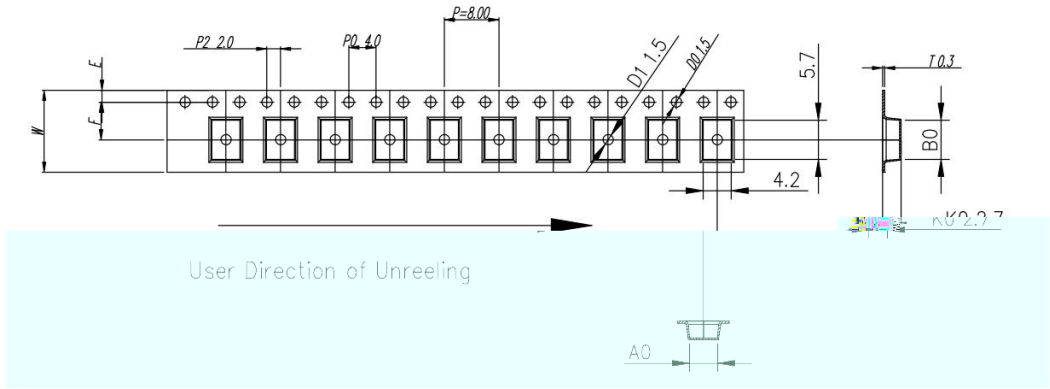

11. /
/

ITEM	W	A0	B0	K1	K0	P	F	E	D0	D1	P0	P2	T
DIM	12.0	$4.2^{+0.30}_{-0.30}$	$5.70^{+0.10}_{-0.10}$	--	$2.70^{+0.10}_{-0.10}$	$8.00^{+0.10}_{-0.10}$	$5.50^{+0.10}_{-0.10}$	$1.75^{+0.10}_{-0.10}$	$\phi 1.5^{+0.10}_{-0.00}$	$\phi 1.5^{+0.10}_{-0.10}$	$4.00^{+0.10}_{-0.10}$	$2.00^{+0.10}_{-0.10}$	$0.30^{+0.05}_{-0.05}$
ALTERNATE