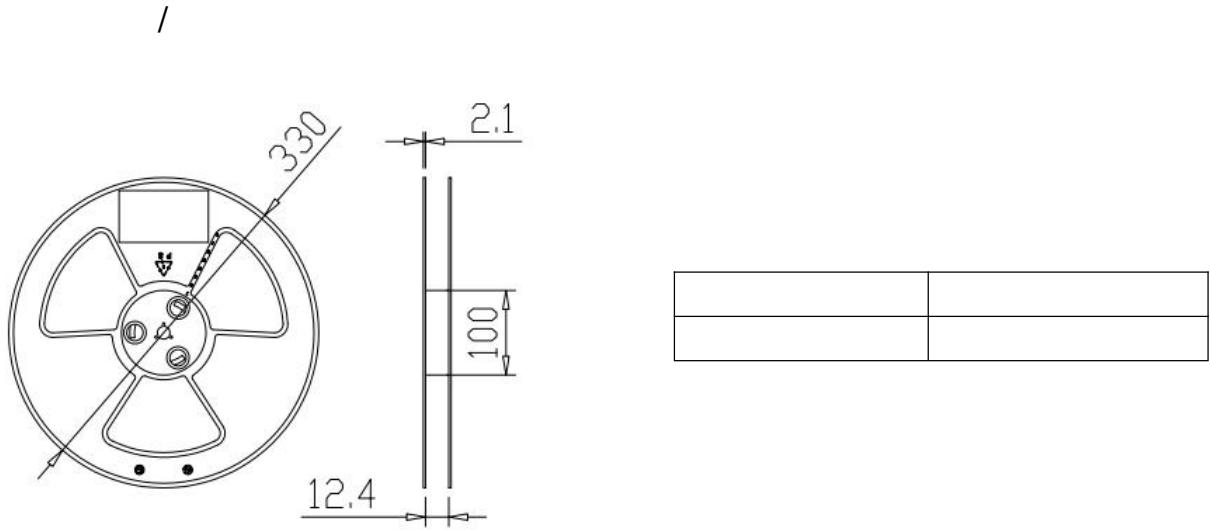

/

Item	Data	Remark
Cover tape adhesion	10 ~ 100g	Carrier tape and cover tape open angle 165 ~ 180° F=300±5mm/minute

/ -	 <p style="margin-left: 10px;">标签</p>  <p style="margin-left: 10px;">料号</p>	
		 <p style="text-align: center; border: 1px solid red; border-radius: 50%; padding: 2px;">此处为密封袋式日期</p>