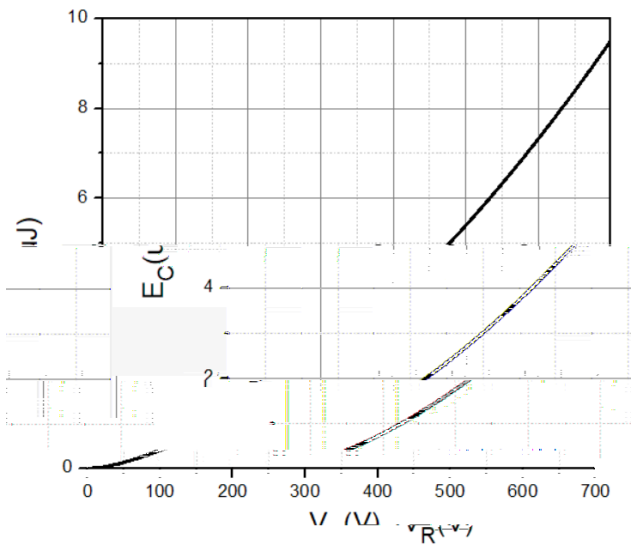

YJD106508DQG2

Electrical Characteristics

PARAMETER	SYMBOL	UNIT	TEST CONDITIONS	Typ.	Max.

Thermal Characteristics

PARAMETER	SYMBOL	UNIT	Value

Typical Characteristics

YJD106508DQG2

YJD106508DQG2