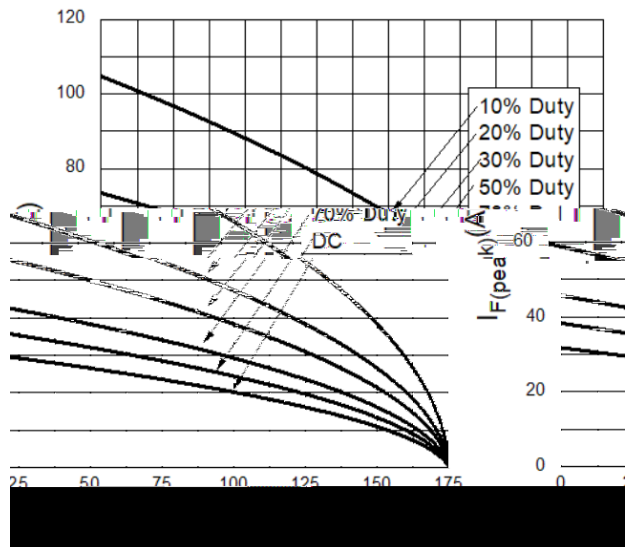

YJD106508DQG2

Electrical Characteristics

PARAMETER	SYMBOL	UNIT	TEST CONDITIONS	Typ.	Max.

Thermal Characteristics

PARAMETER	SYMBOL	UNIT	Value

Typical Characteristics

YJD106508DQG2

YJD106508DQG2

Outline Dimensions

YJD106508DQG2

Disclaimer
