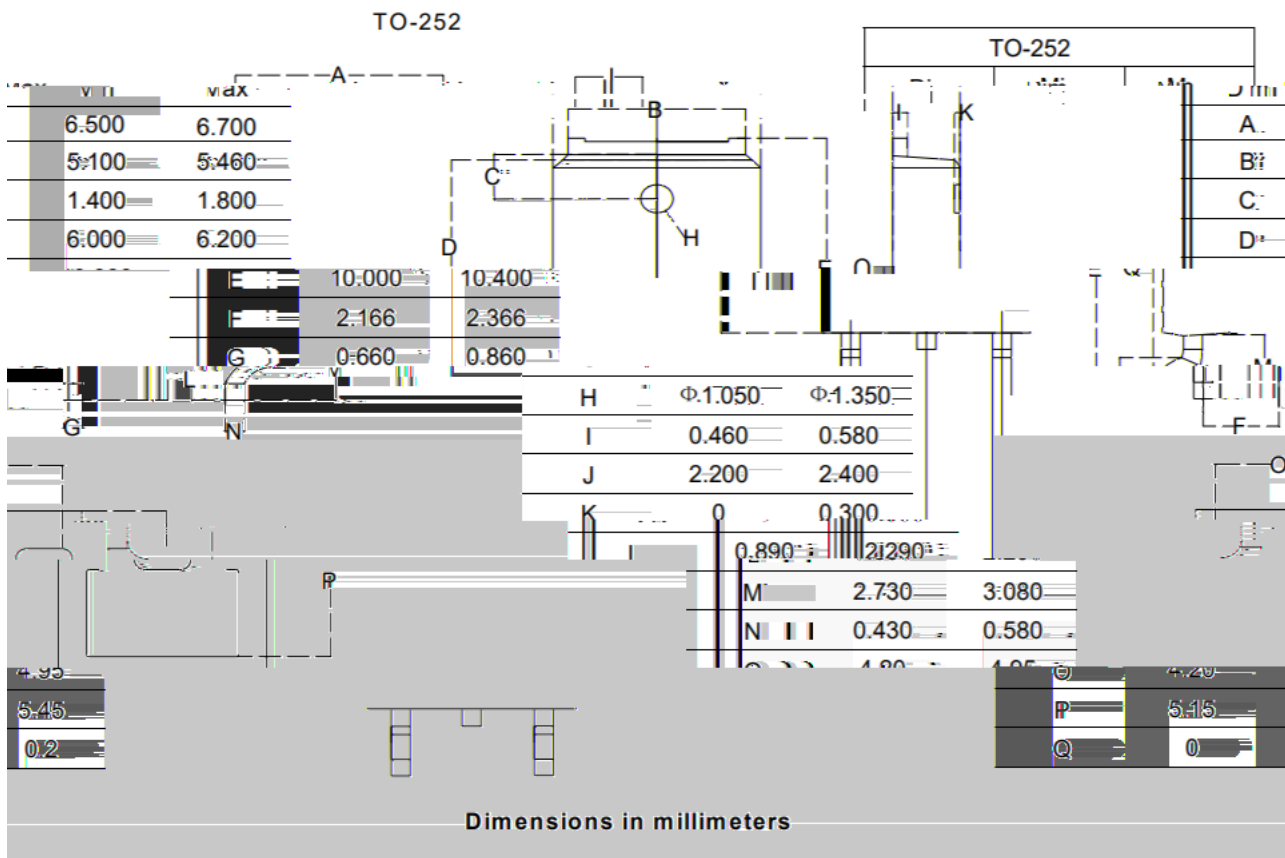

YJD106508DQG2

Electrical Characteristics

PARAMETER	SYMBOL	UNIT	TEST CONDITIONS	Typ.	Max.

Thermal Characteristics

PARAMETER	SYMBOL	UNIT	Value

Typical Characteristics

YJD106508DQG2

YJD106508DQG2

Outline Dimensions

YJD106508DQG2

Disclaimer
