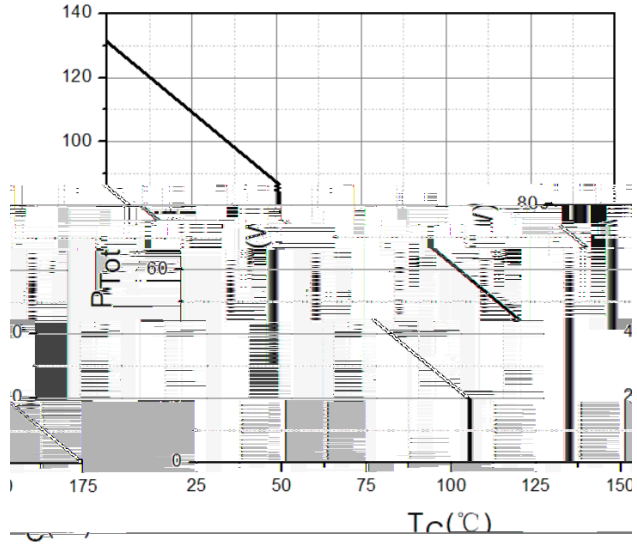

YJD106508DQG2

Electrical Characteristics

PARAMETER	SYMBOL	UNIT	TEST CONDITIONS	Typ.	Max.

Thermal Characteristics

PARAMETER	SYMBOL	UNIT	Value

Typical Characteristics

YJD106508DQG2

YJD106508DQG2

Outline Dimensions

YJD106508DQG2

Disclaimer
