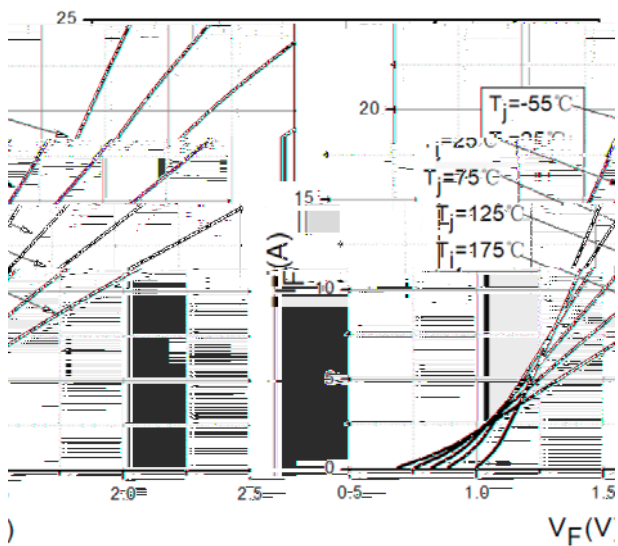

YJD106508DQG2

Electrical Characteristics

PARAMETER	SYMBOL	UNIT	TEST CONDITIONS	Typ.	Max.

Thermal Characteristics

PARAMETER	SYMBOL	UNIT	Value

Typical Characteristics

YJD106508DQG2

YJD106508DQG2

Outline Dimensions

YJD106508DQG2

Disclaimer
