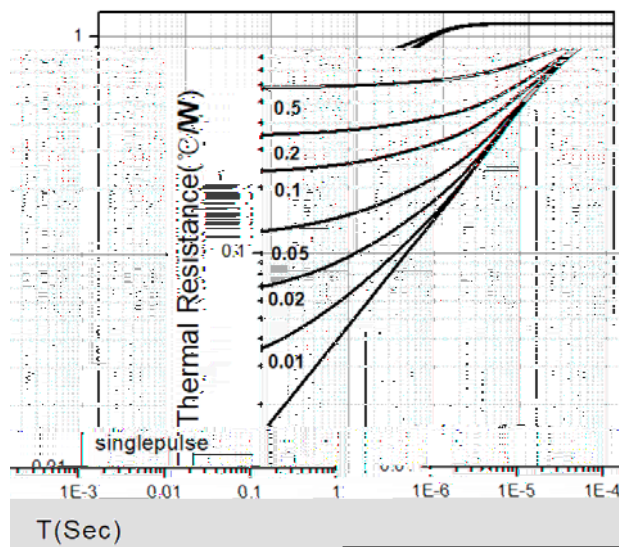

YJD106508DQG2

Electrical Characteristics

PARAMETER	SYMBOL	UNIT	TEST CONDITIONS	Typ.	Max.

Thermal Characteristics

PARAMETER	SYMBOL	UNIT	Value

Typical Characteristics

YJD106508DQG2

YJD106508DQG2