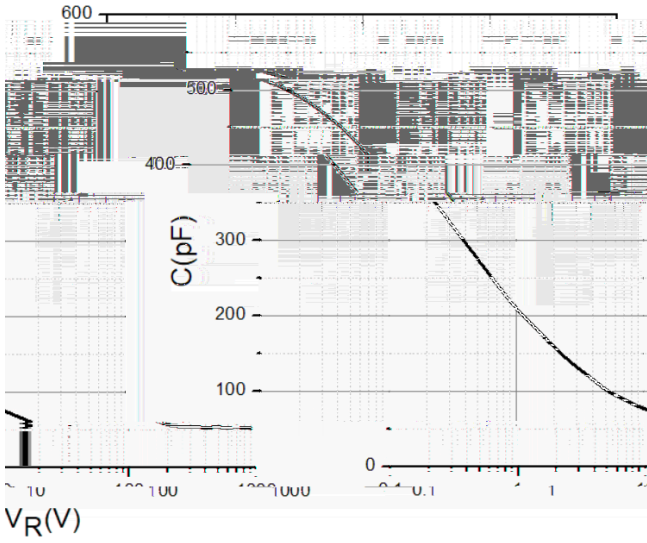

YJD106508DQG2

Electrical Characteristics

PARAMETER	SYMBOL	UNIT	TEST CONDITIONS	Typ.	Max.

Thermal Characteristics

PARAMETER	SYMBOL	UNIT	Value

Typical Characteristics

YJD106508DQG2

YJD106508DQG2

Outline Dimensions

YJD106508DQG2

Disclaimer
