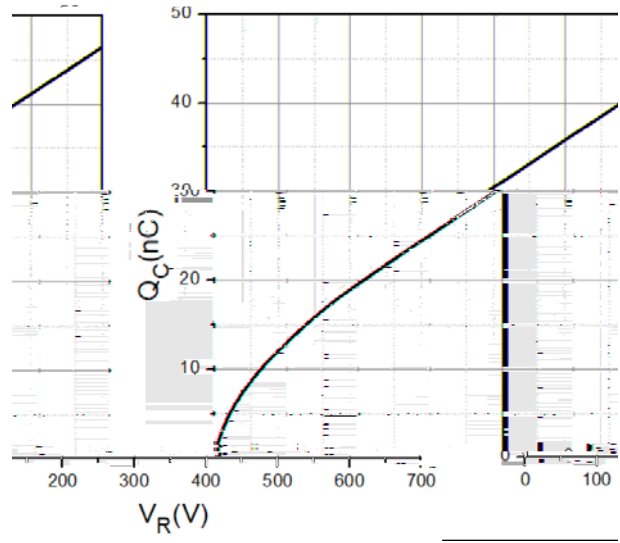

YJD106508DQG2

Electrical Characteristics

PARAMETER	SYMBOL	UNIT	TEST CONDITIONS	Typ.	Max.

Thermal Characteristics

PARAMETER	SYMBOL	UNIT	Value

Typical Characteristics

YJD106508DQG2

YJD106508DQG2