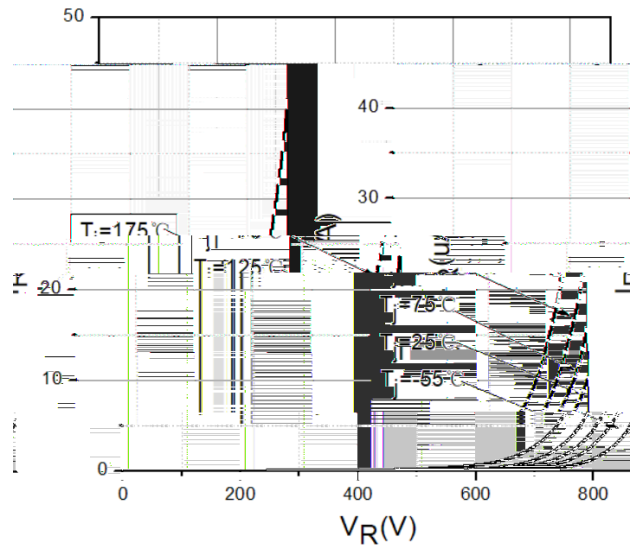

YJD106508DQG2

Electrical Characteristics

PARAMETER	SYMBOL	UNIT	TEST CONDITIONS	Typ.	Max.

Thermal Characteristics

PARAMETER	SYMBOL	UNIT	Value

Typical Characteristics

YJD106508DQG2

YJD106508DQG2

Outline Dimensions

YJD106508DQG2

Disclaimer
